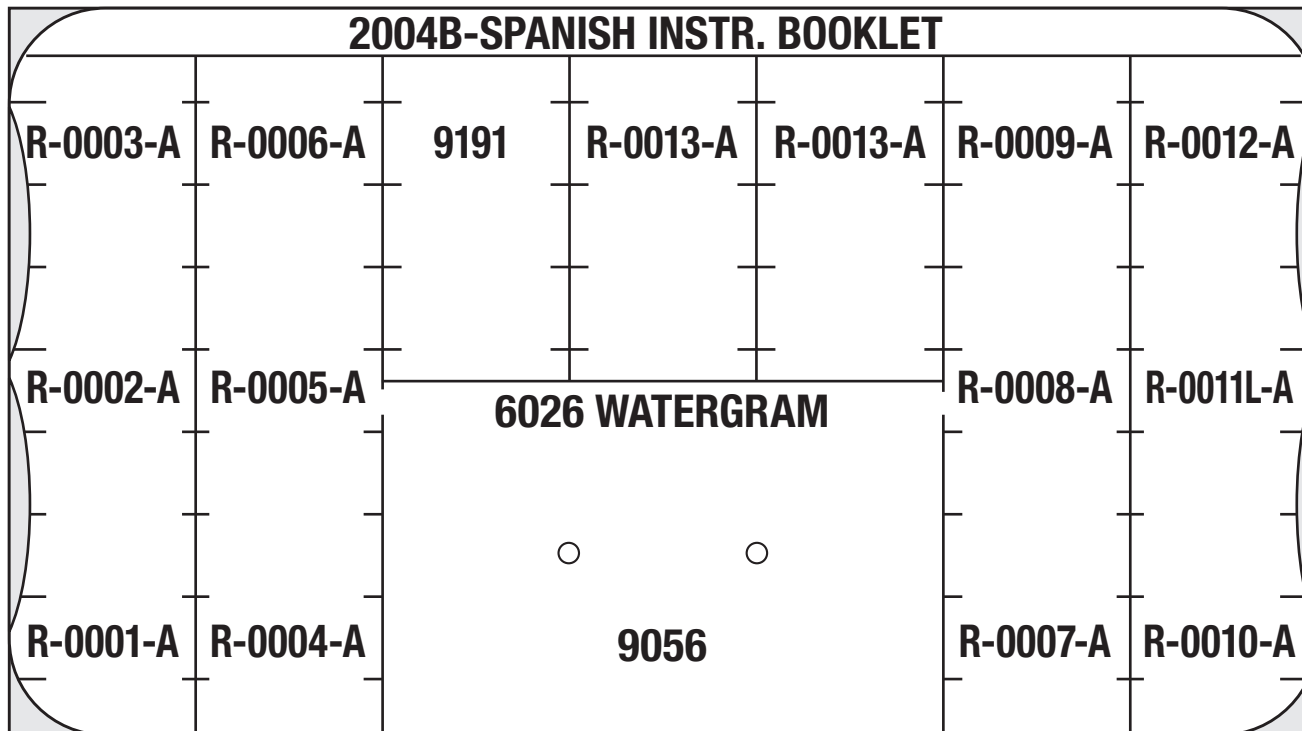

**KIMPAC 8026 IN LID
INSTR. 5136S IN LID**

CASE LABEL 7112K

PACKING LAYOUT FOR K-2005S