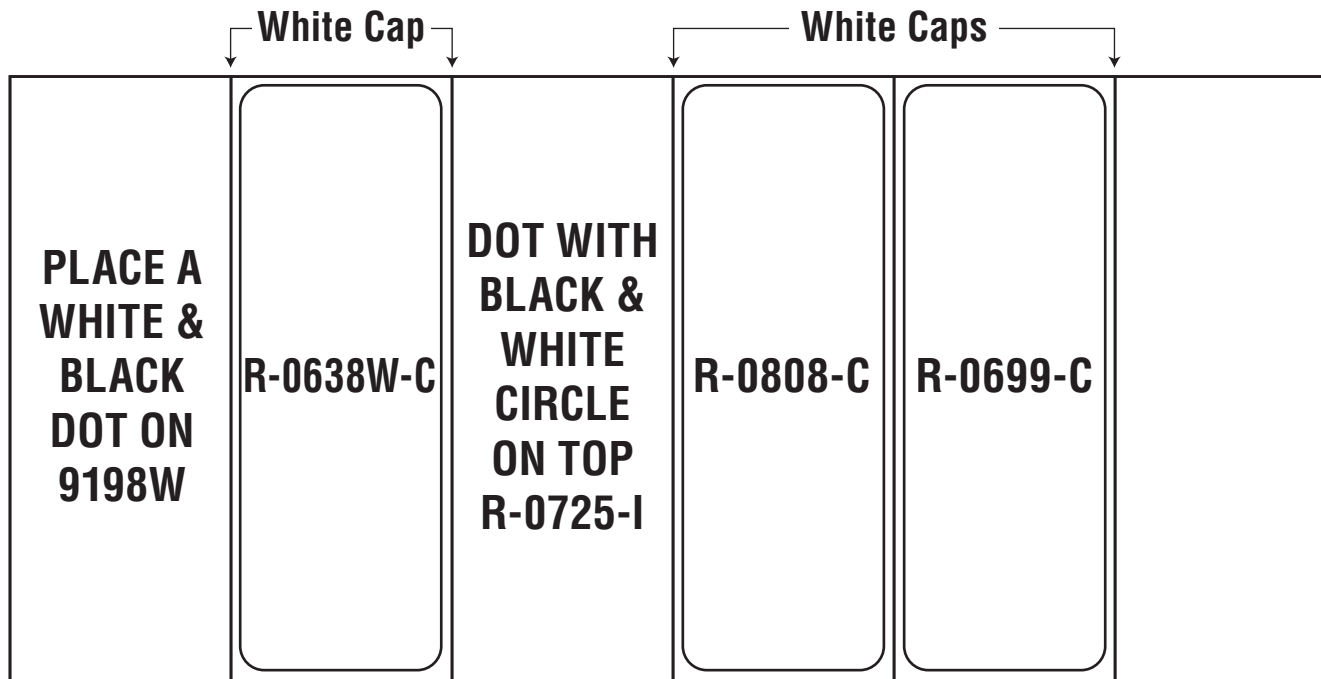

**KIMPAC 8126 IN LID
WHITE INSTR. 5104 IN LID
KIARO LABEL 7040K**

PACKING LAYOUT FOR K-1529