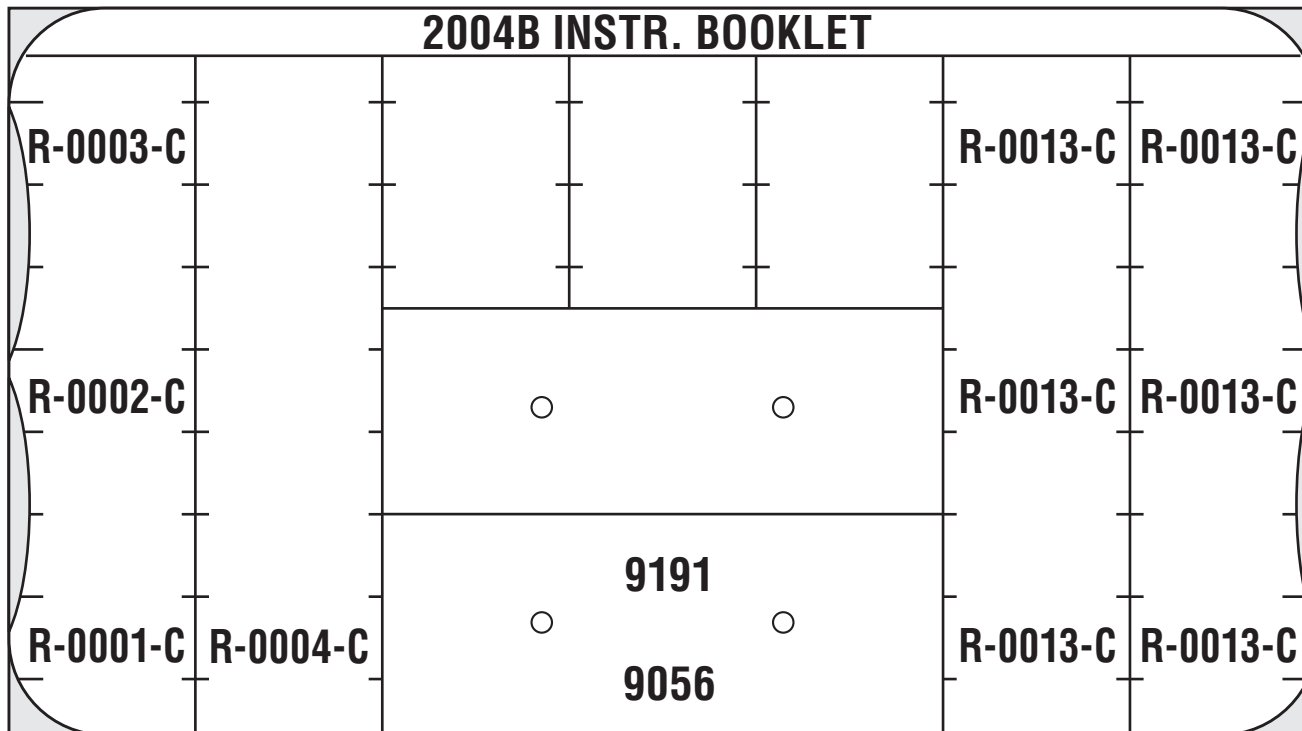

**KIMPAC 8126 IN LID
INSTR. 5324 IN LID
CASE LABEL 7113K**

PACKING LAYOUT FOR K-2007C