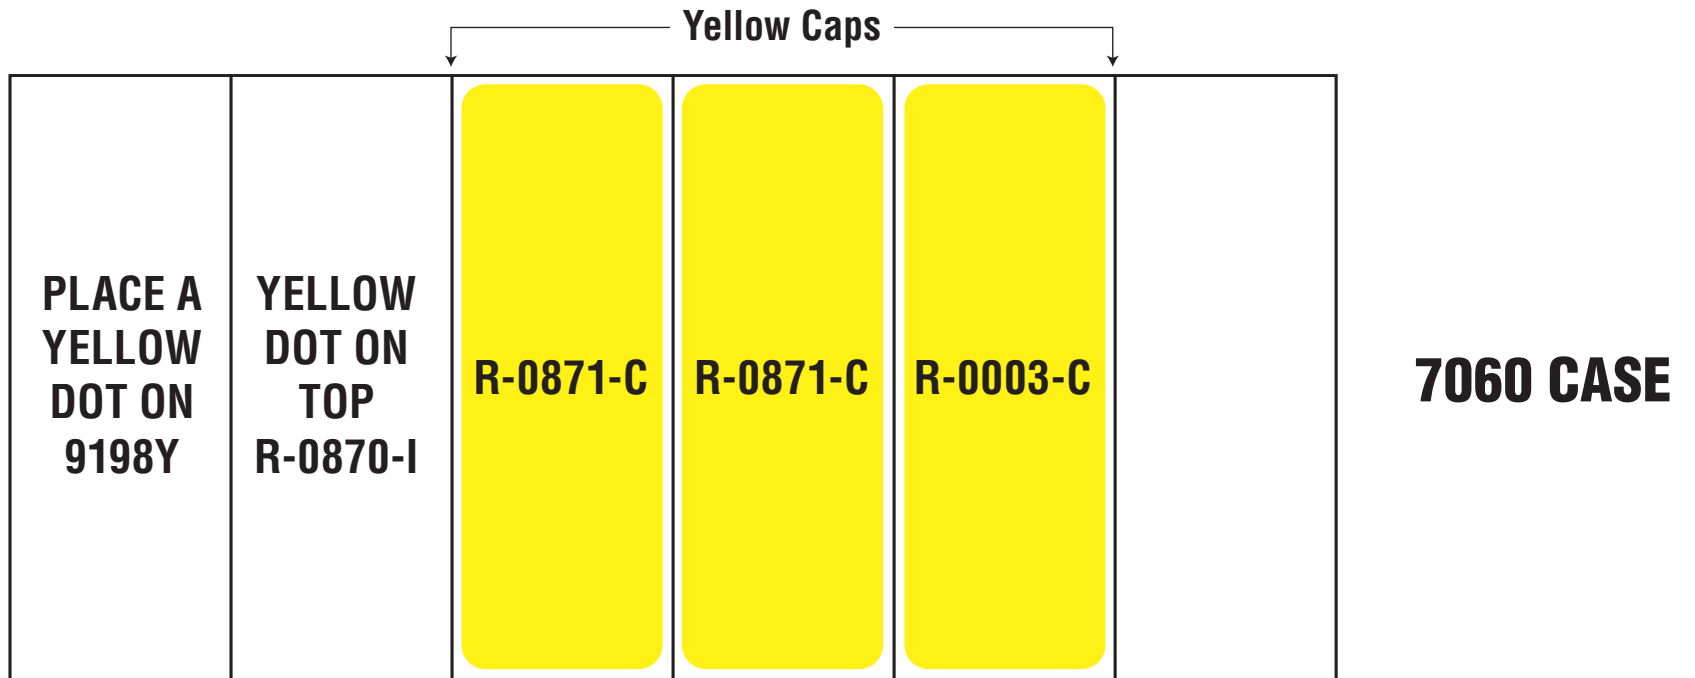

**KIMPAC 8126 IN LID  
YELLOW INSTR. 5216 IN LID  
KIARO LABEL 7040K**

**PACKING LAYOUT FOR K-1515-C**