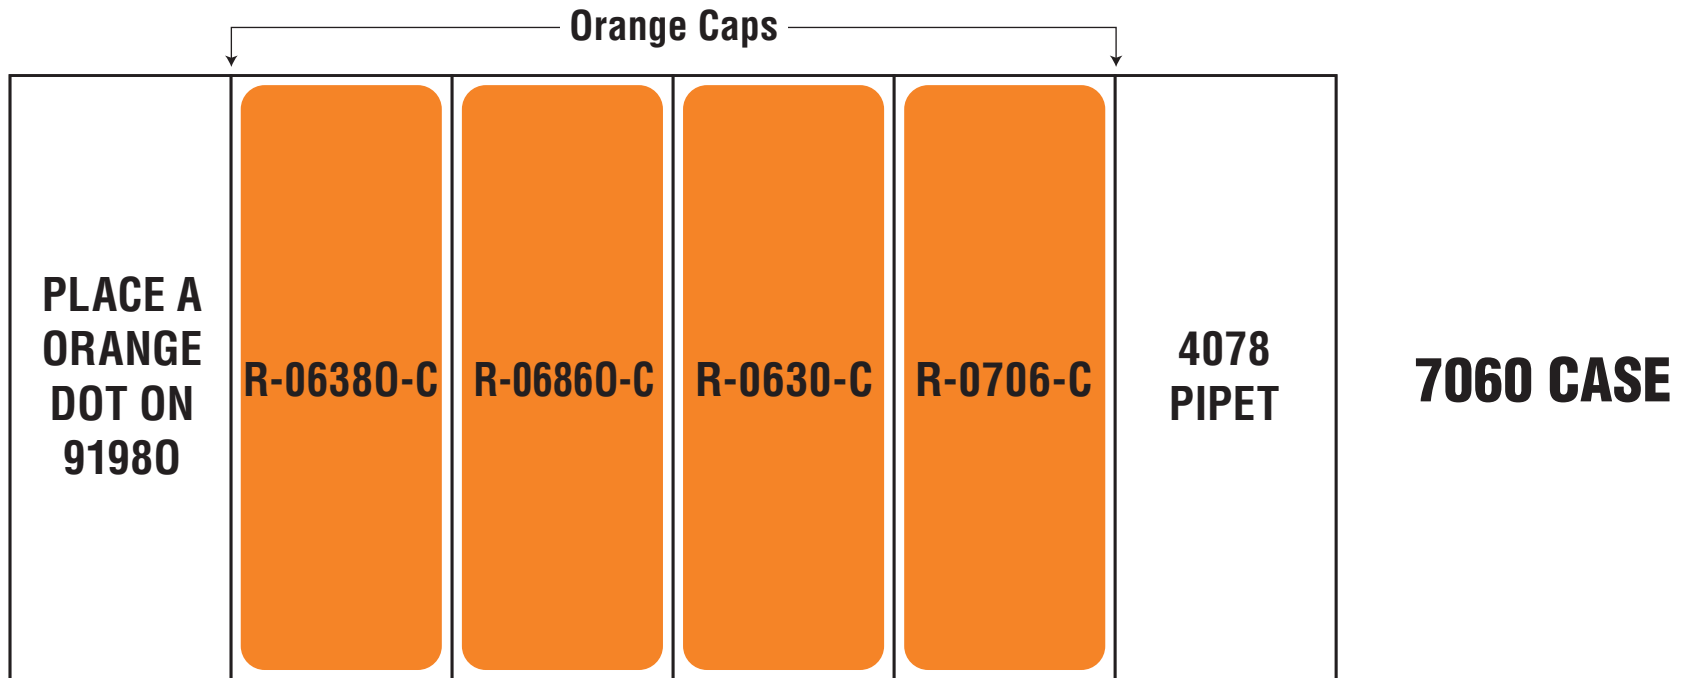

**KIMPAC 8126 IN LID
ORANGE INSTR. 5090 IN LID
KIARO LABEL 7040K**

PACKING LAYOUT FOR K-1549