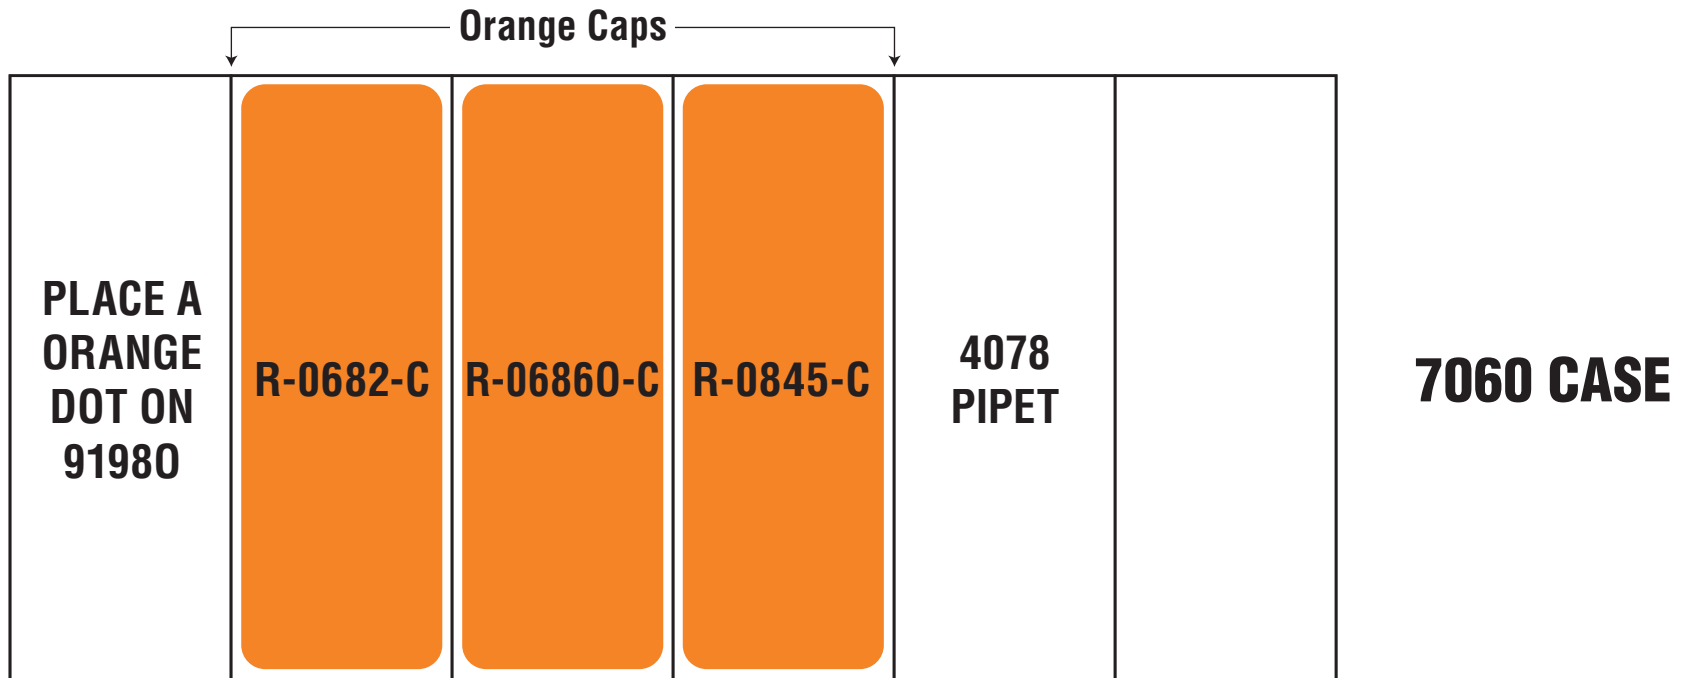

**KIMPAC 8126 IN LID
ORANGE INSTR. 5058 IN LID
KIARO LABEL 7040K**

PACKING LAYOUT FOR K-1598