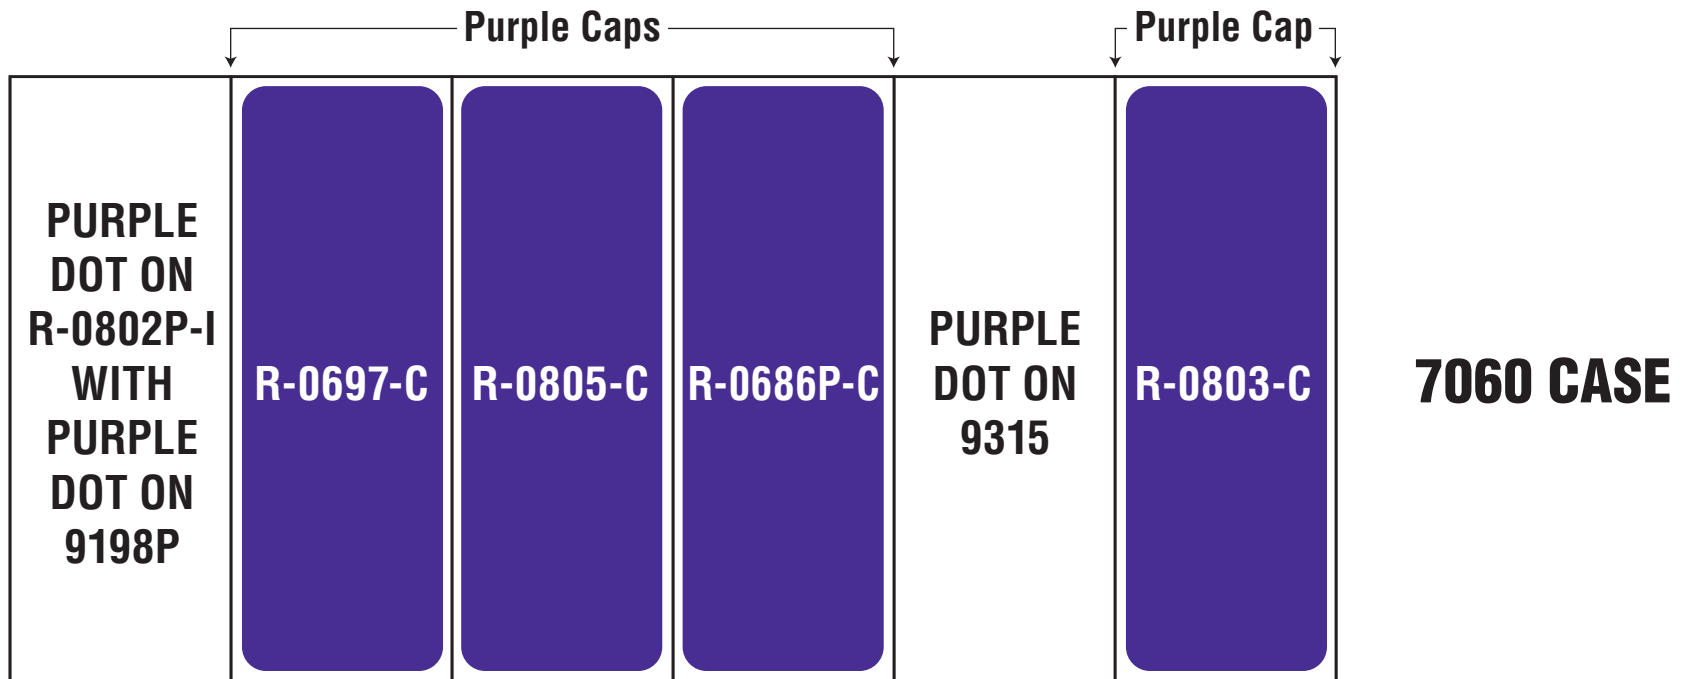

**KIMPAC 8126 IN LID
PURPLE INSTR. 5051 IN LID
KIARO LABEL 7040K**

PACKING LAYOUT FOR K-1583